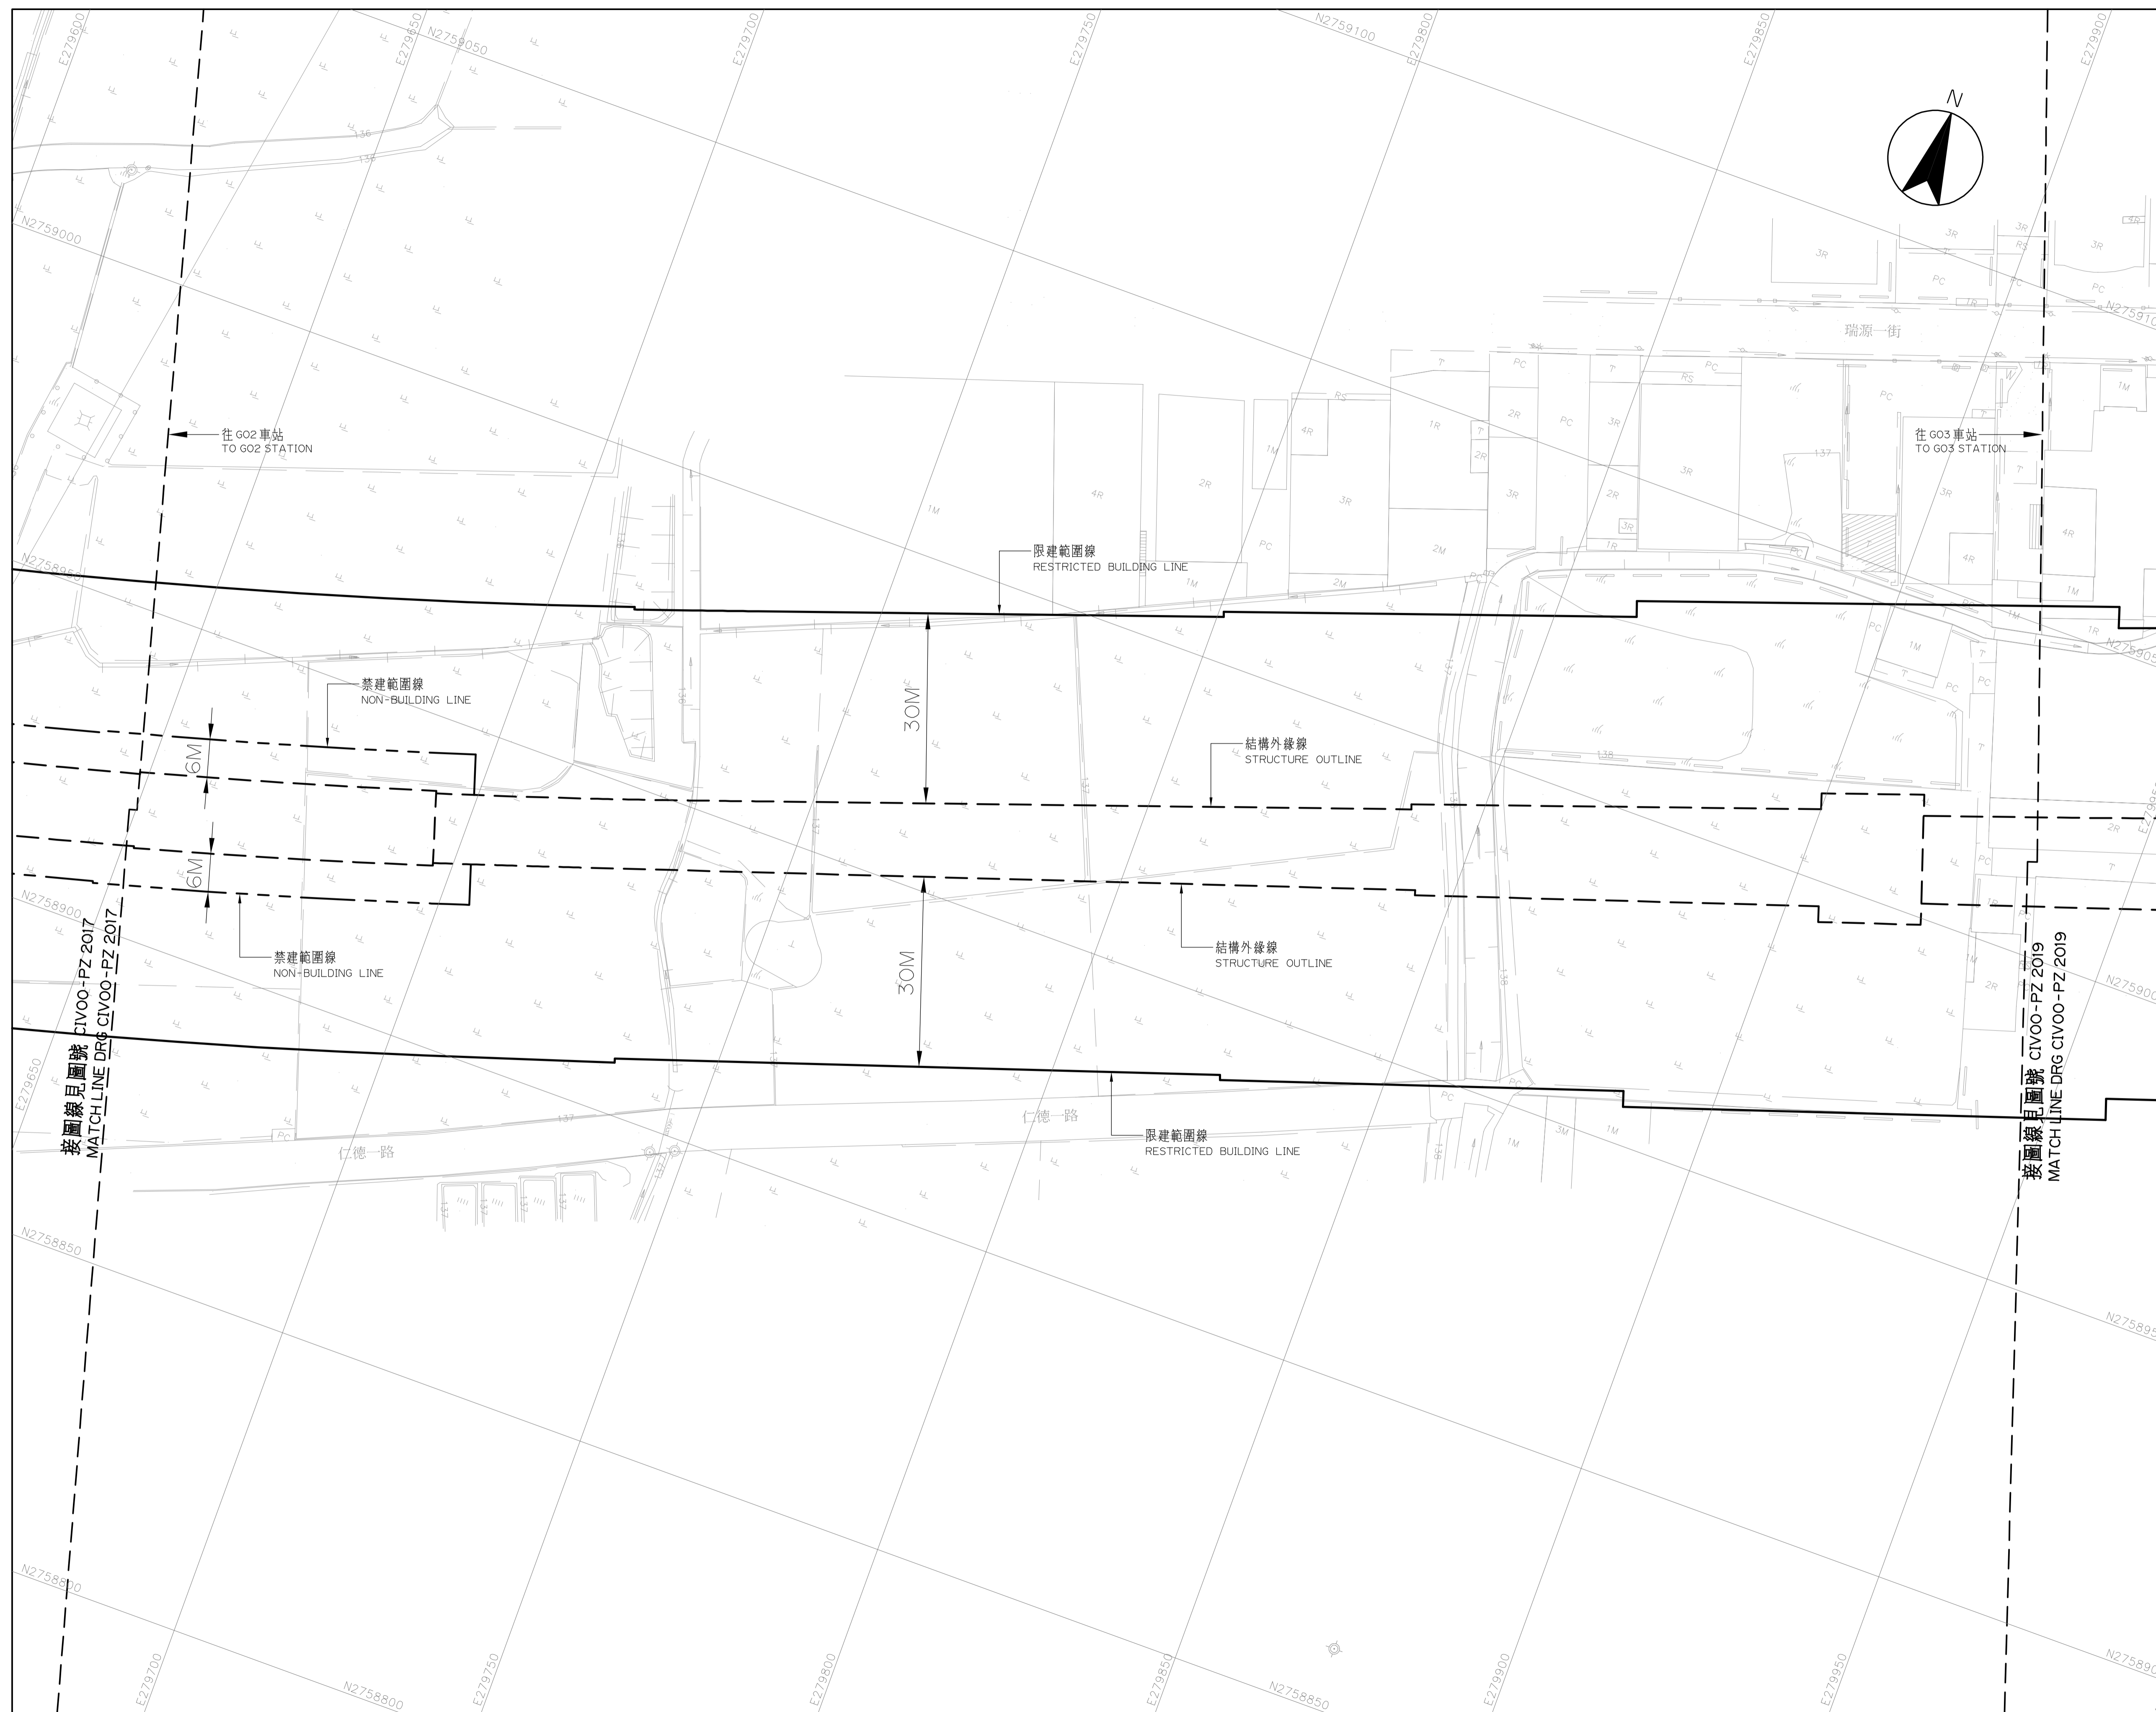

桃園都會區大眾捷運系統 禁建限建範圍地形圖

航空城捷運線(綠線)

比例
SCALE 1:500

CAD No. REP(PZ): CIV00PZ2018

G02 站至 G03 站
3 之 4

圖號
DRG. No. CIV00-PZ 2018